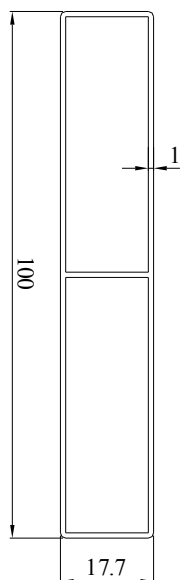

LIBRA LETEV ZIDARSKA IN RAVNALNA

Teža: 0,67 kg/m
Gewicht: 0,67 kg/m
Weight: 0,67 kg/m