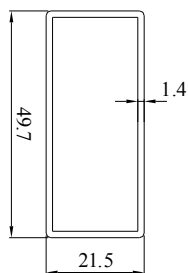

LIBRA UNIVERSAL

Teža: 0,54 kg/m
Gewicht: 0,54 kg/m
Weight: 0,54 kg/m