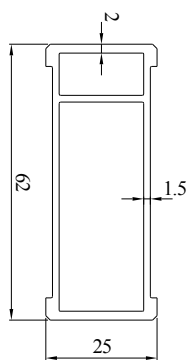

LIBRA PROFI

Teža: 0,86 kg/m
Gewicht: 0,86 kg/m
Weight: 0,86 kg/m