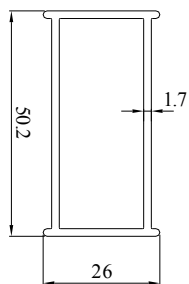

LIBRA SPECIAL

Teža: 0,63 kg/m
Gewicht: 0,63 kg/m
Weight: 0,63 kg/m