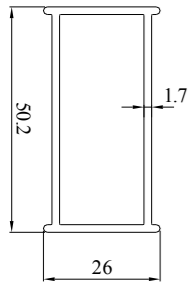

LIBRA SPECIAL

Teža: 0,63 kg/m
Gewicht: 0,63 kg/m
Weight: 0,63 kg/m