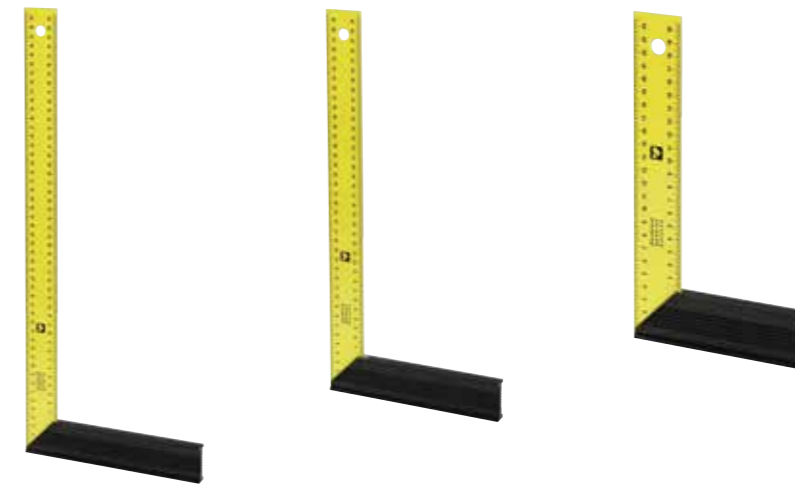

LIBRA KOTNIK MERILNI

Libra kotnik mizarski
Libra Schreinerwinkel
Libra Try square

Št. artikla Art. Nummer Art. Number	Dolžina cm Länge cm Length cm	Št. artikla Art. Nummer Art. Number	Dolžina cm Länge cm Length cm
900165	20	900168	35
900166	25	900169	40
900167	30	900170	50

STOJALO ZA VODNE TEHTNICE, ZIDARSKA IN RAVNALNA LETEV

Stojalo za vodne tehtnice LIBRA - prašno barvano
Ausstellungsrahmen für Wasserwaagen LIBRA - Pulverbeschichtet
Display for levels LIBRA - powder coated