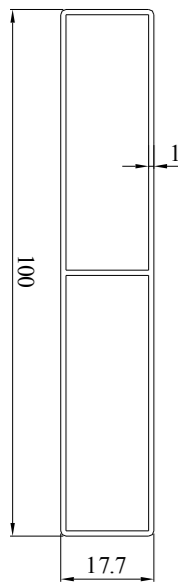

LIBRA ZIDARSKA IN RAVNALNA LETEV

Teža: 0,67 kg/m
Gewicht: 0,67 kg/m
Weight: 0,67 kg/m