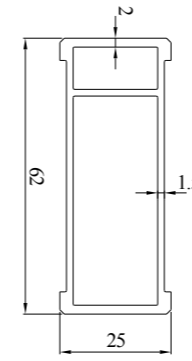

LIBRA PROFI

Teža: 0,86 kg/m
Gewicht: 0,86 kg/m
Weight: 0,86 kg/m